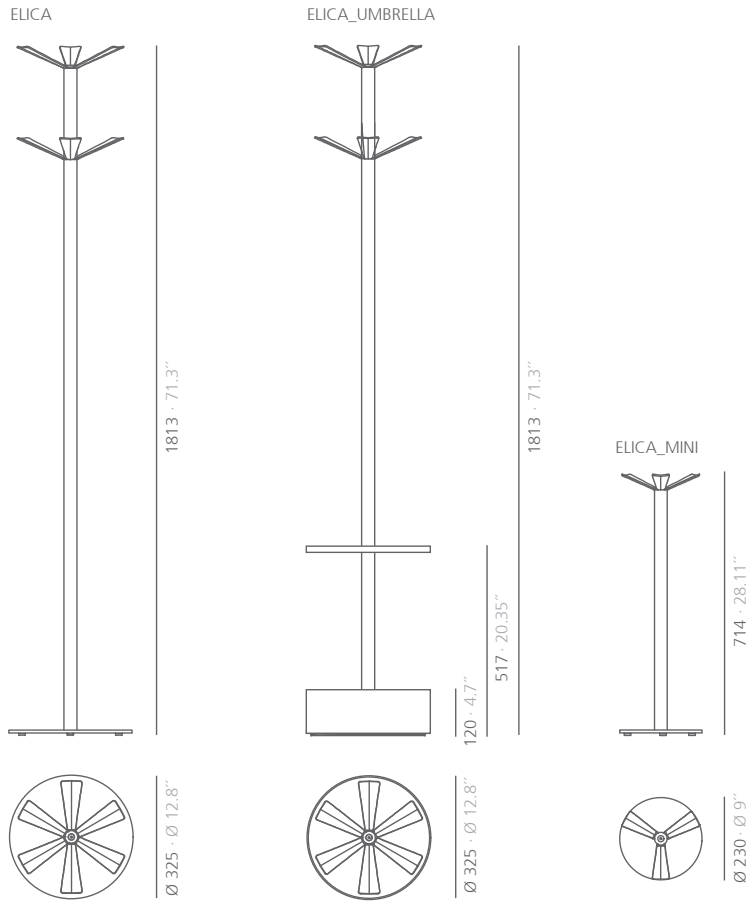

Descripción Técnica:

Material:

Colgadores: Acero.
Columna: Aluminio extrusionado.
Contenedor Elica Umbrella: Aluminio.
Base: Acero.

Dimensiones:

ELICA: Ø325x1813 mm
ELICA_UMBRELLA: Ø325x1813 mm
ELICA_MINI: Ø217x930 mm

mm · pulgadas

Acabados Elica y Elica Umbrella:

Base y colgadores						
blanco brillo	gris forja texturado	negro satinado RAL 9011	rojo texturado RAL 3001	azul texturado RAL 5011	granate texturado RAL 3005	red sirung texturado
*Pintura de poliéster						

Columna							
aluminio anodizado	blanco brillo	gris forja texturado	negro satinado RAL 9011	rojo texturado RAL 3001	azul texturado RAL 5011	granate texturado RAL 3005	red sirung texturado
*Pintura de poliéster							

Para acabados y dimensiones especiales, consultar.

systemtronic _ Elica
www.st-systemtronic.com
nacional@st-systemtronic.com · export@st-systemtronic.com
tel. 96-1852784 · fax.34-961854482

ASSOCIATED N°00320

AIDIMME
INSTITUTO TECNOLÓGICO

Calidad Controlada