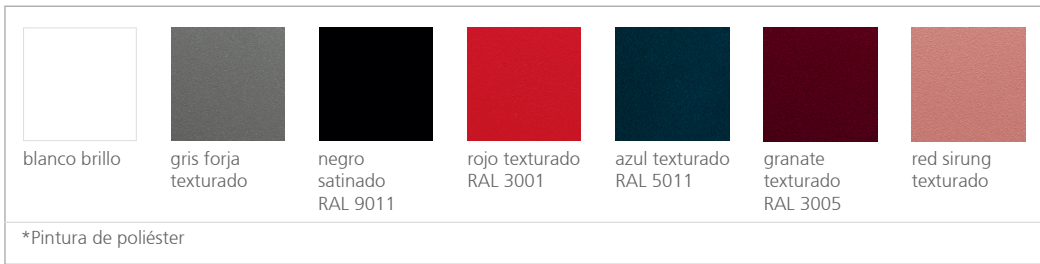

Elica Mini: