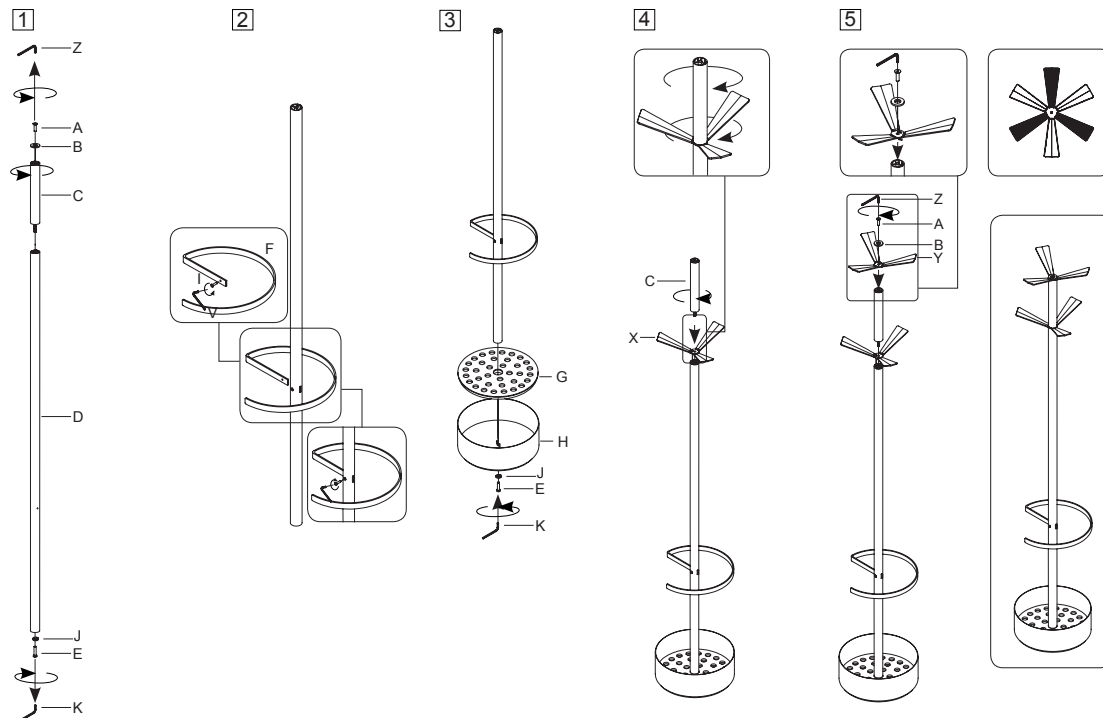

Instrucciones de montaje para Elica Umbrella: