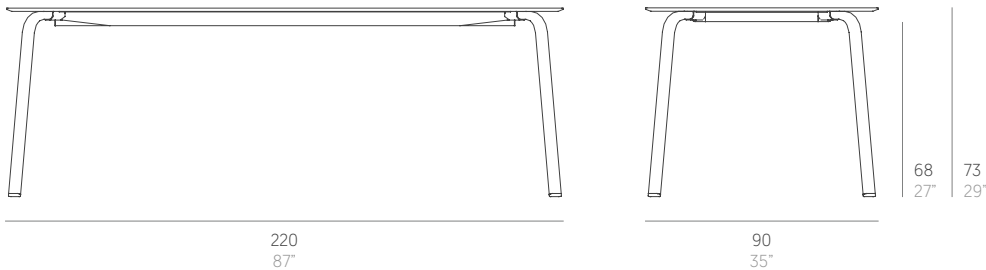

Stack

Borja García

Mesa alta 220. Dining table 220

NO apilable. NOT stackable

Medidas. Sizes

Materiales. Materials

Aluminio termolacado.
Tablero fenólico.
Funda protectora [opcional. Incluye sillas/butacas en dos lados.
*para sillas o butacas en los 4 lados.

Powder-coated aluminium.
Phenolic plate.
Protective cover [optional]. Include chairs/armchairs on two sides.
*For chairs or armchairs on all 4 sides.

Características. Characteristics

Estructura. Frame
PT12031
43 Kg - 94.6 lbs

Funda protectora. Protective cover
PT06226
255x132x65h cm / 100"x52"x26"h
*PT06227
285x132x65h cm / 112"x52"x26"h

Caja. Box
1 ud/unit | 0,32 m³ - 11.30 ft³

 Requiere montaje. It requires assembly

Mantenimiento. Maintenance